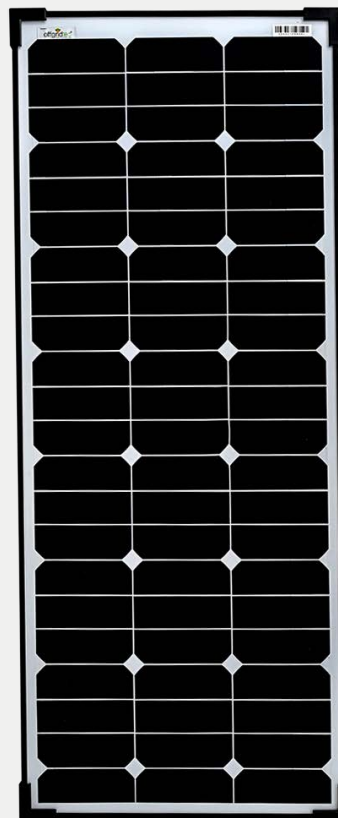

Eigenschaften

- Wirkungsgrad von über 20%
- Überdurchschnittlicher Sonnenertrag auf kleinster Fläche
- Monokristalline High-Power Solarzellen
- Ideal für Wohnmobile, Boote/Yachten und kleine, vor allem schmale Flächen
- Sehr gute Ausbeute, auch bei schlechterem Licht
- Patentierte Back-Contact-Cell Technologie (Es sind nur die reinen Zellen auf der Frontseite zu sehen)
- Schwarzer Aluminium Rahmen
- Äußerst widerstandsfähig
- Edle Optik
- Universell einsetzbar in privaten und kommerziellen Projekten
- Inkl. 80cm langen Anschlusskabeln mit MC4-Steckern

SPR-Ultra 70W Slim 12V Solarpanel

Artikelnummer	3-01-013095
EAN	4250983260465
Hersteller-Teilenummer	013095
Systemspannung	12V / DC
Generatorleistung (Wp)	70 Wp
Modulspannung (Vmp)	18,2 V
max. Strom (Imp)	3,85 A
Leerlaufspannung (Voc)	21,84 V
Kurzschlussstrom (Isc)	4,15 A
max. System-Spannung	600V / DC
Zelltyp	monokristalline SPR-Zellen
Umgebungstemperatur	-40°C - +85°C
Toleranz	±3%
Abmessungen (LxBxH)	1010 x 420 x 35 mm
Gewicht	4,9 kg