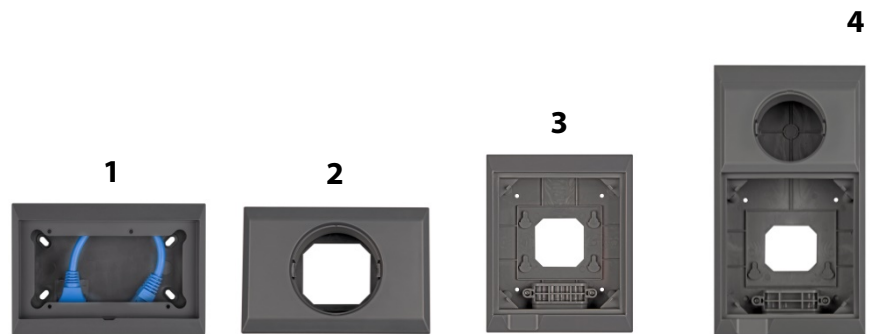

Gehäuse für wandmontierte Displays

www.victronenergy.com

		Rechteckige Panels	Runde Panels	Rechteckige Panels	Runde Panels und rechteckige Panels
Abmessungen (h x b x t in mm)		88 x 130 x 40	88 x 130 x 47	163 x 135 x 72	244 x 135 x 75
Artikelnummer	Produkt	Passend für:			
BPA000100000R	Battery Alarm GX	✓			
REC000200000R	Skylla-i Control GX	✓			
DMC000200000R	Digital Multi Control 200/200A GX	✓			
BAM010700000	Battery Monitor BMV-700		✓		✓
BAM010702000	Battery Monitor BMV-702		✓		✓
SCC900500000	MPPT Control		✓		✓
BPP000300100R	Color Control GX			✓	✓
BPP000200100R	VE.Net Blue Power Panel GX			✓	✓

1
Gehäuse für 65 x 120 mm GX-Panels

3
Gehäuse für Color Control GX
(auch für VE.Net Blue Power Panel GX)

2
Gehäuse für BMV Batteriemonitor
oder MPPT Control

4
Gehäuse für Color Control GX und eine
BMV- oder MPPT-Steuerung
(auch für VE.Net Blue Power Panel GX)

Wall mounted display enclosures

www.victronenergy.com

		Rectangular panels	Round panels	Rectangular panels	Round panels and Rectangular panels
Dimensions (h x w x d in mm)		88 x 130 x 40	88 x 130 x 47	163 x 135 x 72	244 x 135 x 75
Article code	Product	Suitable for:			
BPA000100000R	Battery Alarm GX	✓			
REC000200000R	Skylla-i Control GX	✓			
DMC000200000R	Digital Multi Control 200/200A GX	✓			
BAM010700000	Battery Monitor BMV-700		✓		✓
BAM010702000	Battery Monitor BMV-702		✓		✓
SCC900500000	MPPT Control		✓		✓
BPP000300100R	Color Control GX			✓	✓
BPP000200100R	VE.Net Blue Power Panel GX			✓	✓

1
Enclosure for 65 x 120 mm GX panels

3
Enclosure for Color Control GX
(also accepts a VE.Net Blue Power Panel GX)

2
Enclosure for BMV battery monitor
or MPPT Control

4
Enclosure for Color Control GX and a
BMV or MPPT control
(also accepts a VE.Net Blue Power Panel GX)