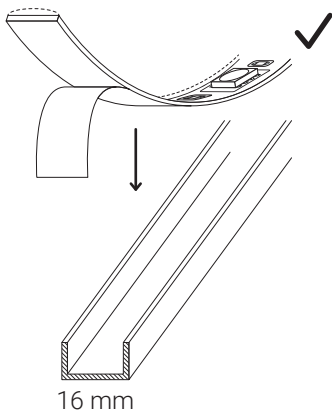

WiFi LED Strip Kit

- (EN) Installation Manual
- (DE) Installationsanleitung
- (FR) Manuel d'installation

- (IT) Istruzioni d'installazione
- (NL) Installatiehandleiding
- (PL) Podręcznik instalacji

(EN) Use on aluminum profiles and on surfaces that dissipate heat. Do not place directly on wood.

(DE) Verwendung in Aluprofilen und auf Wärmeableitenden Flächen. Nicht direkt auf Holz anbringen.

(EN) Strong adhesive – can only be stuck 1x
(DE) Haftet stark – kann nur 1x angebracht werden
(FR) Colle fortement – peut uniquement être collé 1x