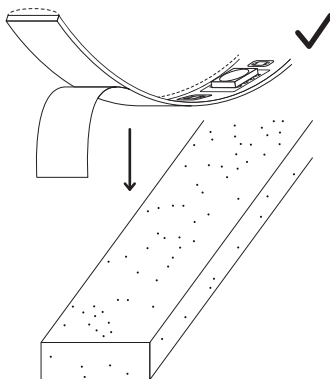

WiFi LED Strip Kit

- (EN) Installation Manual
- (DE) Installationsanleitung
- (FR) Manuel d'installation

- (IT) Istruzioni d'installazione
- (NL) Installatiehandleiding
- (PL) Podręcznik instalacji

(EN) Use on aluminum profiles and on surfaces that dissipate heat. Do not place directly on wood.

(DE) Verwendung in Aluprofilen und auf Wärmeableitenden Flächen. Nicht direkt auf Holz anbringen.

(EN) Strong adhesive – can only be stuck 1x
(DE) Haftet stark – kann nur 1x angebracht werden
(FR) Colle fortement – peut uniquement être collé 1x

(IT) Aderisce saldamente - può essere applicato 1x
(NL) Sterke hechting - voor eenmalige bevestiging
(PL) Mocny klej, do jednorazowego użytku

myStrom App