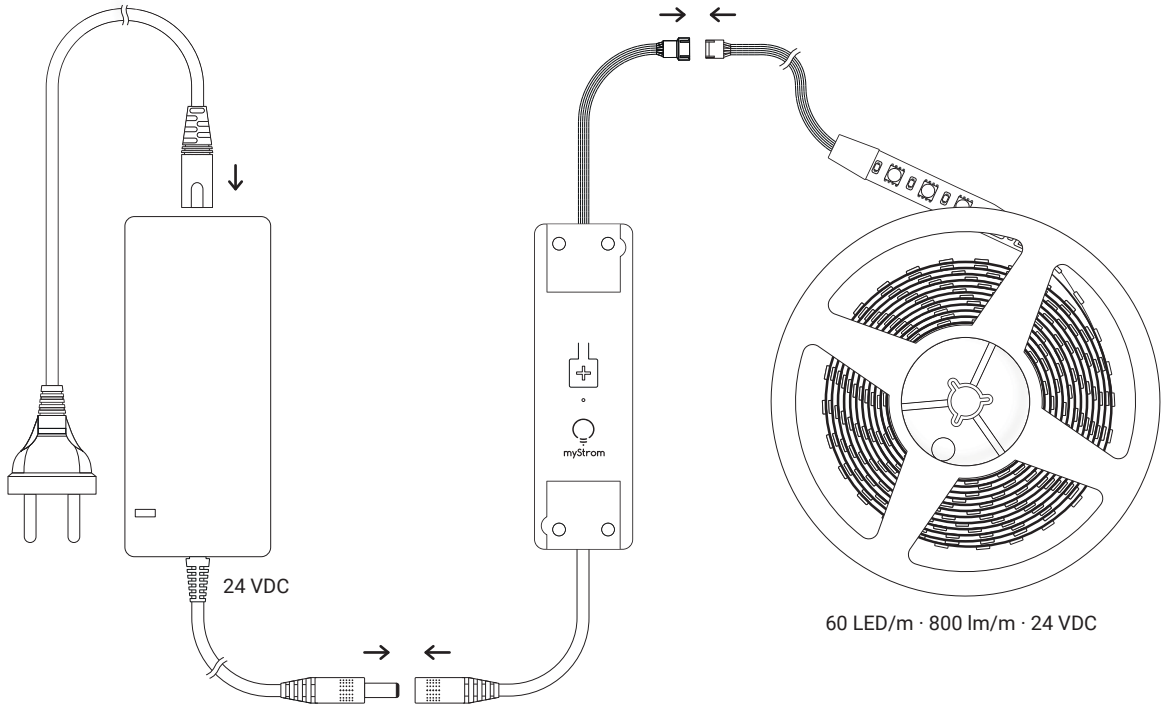

WiFi LED Strip Kit

- (EN) Installation Manual
- (DE) Installationsanleitung
- (FR) Manuel d'installation

- (IT) Istruzioni d'installazione
- (NL) Installatiehandleiding
- (PL) Podręcznik instalacji

(EN) Use on aluminum profiles and on surfaces that dissipate heat. Do not place directly on wood.

(DE) Verwendung in Aluprofilen und auf Wärmeableitenden Flächen. Nicht direkt auf Holz anbringen.

(EN) Strong adhesive – can only be stuck 1x
(DE) Haftet stark – kann nur 1x angebracht werden
(FR) Colle fortement – peut uniquement être collé 1x

(IT) Aderisce saldamente - può essere applicato 1x
(NL) Sterke hechting - voor eenmalige bevestiging
(PL) Mocny klej, do jednorazowego użytku

myStrom App