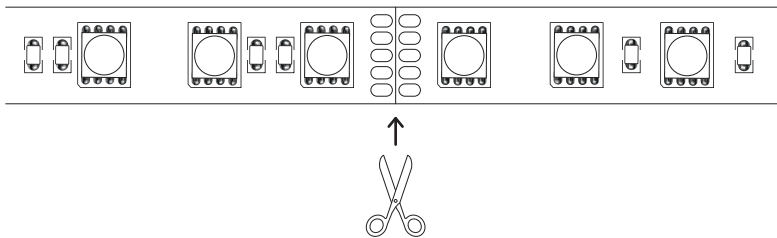

WiFi LED Strip Kit

- (EN) Installation Manual
- (DE) Installationsanleitung
- (FR) Manuel d'installation

- (IT) Istruzioni d'installazione
- (NL) Installatiehandleiding
- (PL) Podręcznik instalacji

(EN) Use on aluminum profiles and on surfaces that dissipate heat. Do not place directly on wood.

(DE) Verwendung in Aluprofilen und auf Wärmeableitenden Flächen. Nicht direkt auf Holz anbringen.

(EN) Strong adhesive – can only be stuck 1x
(DE) Haftet stark – kann nur 1x angebracht werden
(FR) Colle fortement – peut uniquement être collé 1x

(IT) Aderisce saldamente - può essere applicato 1x
(NL) Sterke hechting - voor eenmalige bevestiging
(PL) Mocny klej, do jednorazowego użytku

myStrom App